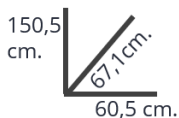

## Freezer Side By Side Combinable

GSA-2694/7

Armá la Side By Side perfecta para vos : ¡555 Lts!

freezer

heladera

Capacidad

250 L.

Medidas