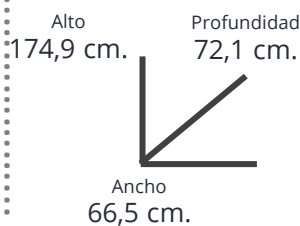

Heladera Cíclica de Gran Capacidad

KHDA43/7

Diseño y espacios de **Organización Inteligente** con hasta **30%*** de ahorro de energía.

Capacidad

413 L.

Medidas

Color

Acero